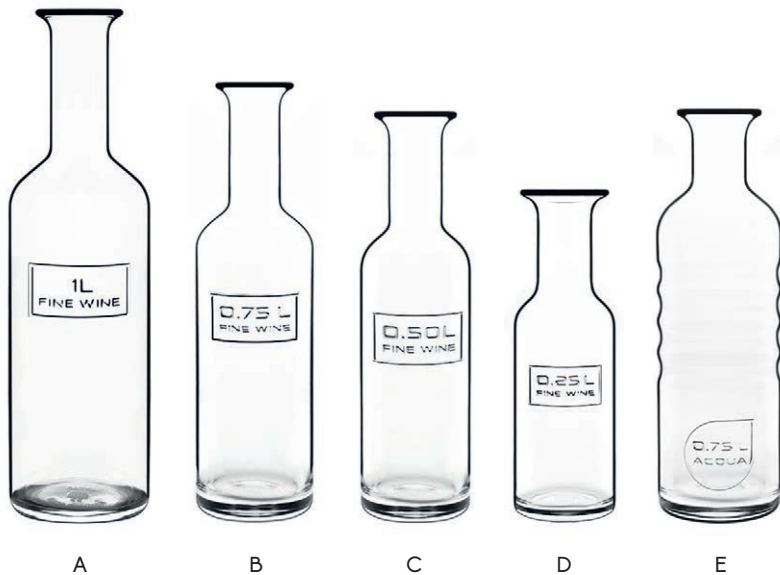

Luigi Bormioli

COLLEZIONE OPTIMA

- A 2945600 BOTTIGLIA VINO LT 1 H 31,8 Ø cm 8,8
- B 2950500 BOTTIGLIA VINO LT 0,75 H 29,5 Ø cm 8
- C 2945400 BOTTIGLIA VINO LT 0,5 H 26,2 Ø cm 7,1
- D 2945300 BOTTIGLIA VINO LT 0,25 H 19,6 Ø cm 6
- E 2945500 BOTTIGLIA ACQUA LT 0,75 H 26 Ø cm 8

Le bottiglie, una volta tolto il tappo, sono lavabili in lavastoviglie

COLLEZIONE AQUA

Bottiglia con tappo ermetico a vite