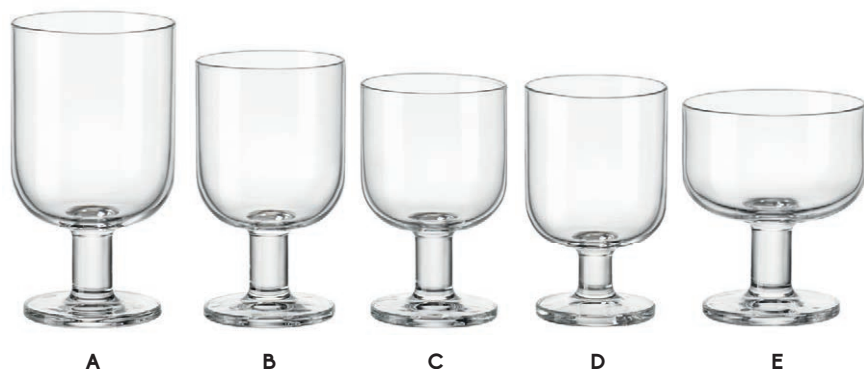

COLLEZIONE HOSTERIA

Conf. 6 PZ

A B C D E

- A **8513** CALICE GOBLET cl 34 H 14,2 Ø cm 7,7
- B **8512** CALICE LARGE cl 28 H 12,8 Ø cm 7,3
- C **8511** CALICE MEDIUM cl 20 H 10,7 Ø cm 7,3
- D **8510** CALICE SMALL cl 17 H 10,6 Ø cm 6,4
- E **8514** CALICE DESSERT cl 24 H 10,2 Ø cm 8,6