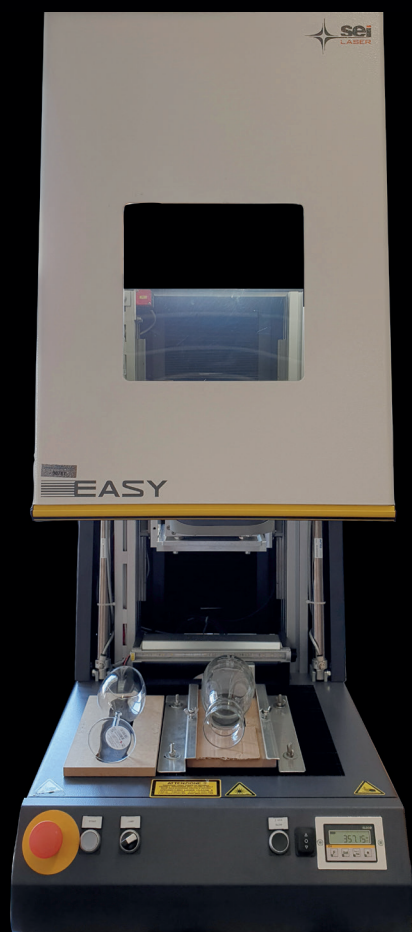

Per ogni richiesta effettueremo un campione reale del prodotto scelto e vi invieremo foto da far visionare ed approvare al vostro cliente.

Nell'incisione laser su vetro è il materiale stesso ad essere modificato, evitando così l'aggiunta di additivi chimici o coloranti. Questa tecnica è inoltre resistente alla lavastoviglie e alla perdita di colore causata dall'esposizione ai raggi UV.