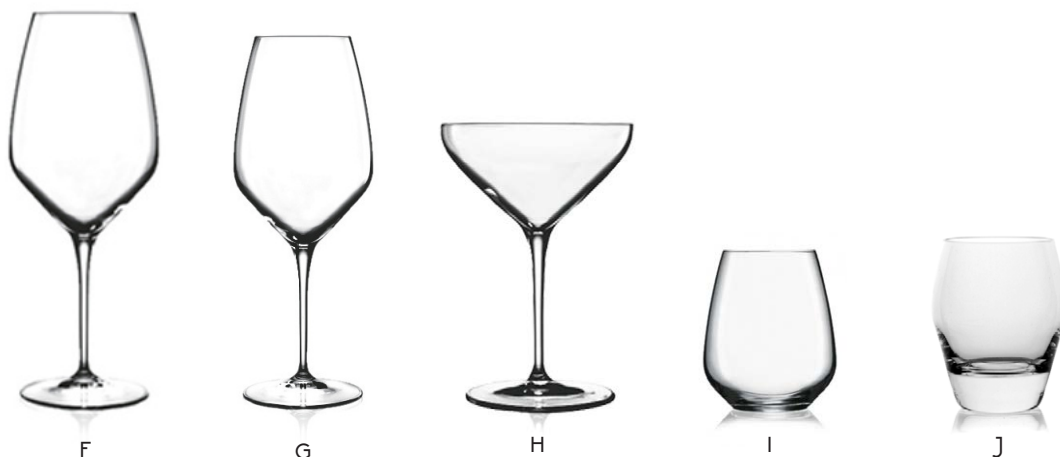

F 2338400 CALICE CHIANTI cl 55 H 23,2 Ø cm 9,1 CONF. 6 PZ

G 8415500 CALICE RIESLING/TOCAI cl 44 H 22 Ø cm 8,5
CONF. 6 PZ

46901 CALICE RIESLING/TOCAI CON TACCA
cl 44 H 22 Ø cm 8,5 CONF. 6 PZ

H 1595900 CALICE COCKTAIL cl 30 H 16,4 Ø cm 11,5

I 1858800 BICCHIERE RIESLING/TOCAI cl 40 H 10,5 Ø cm 8,5
CONF. 6 PZ

J 907800 BICCHIERE ACQUA cl 34 H 10,6 Ø cm 8,6 CONF. 6 PZ