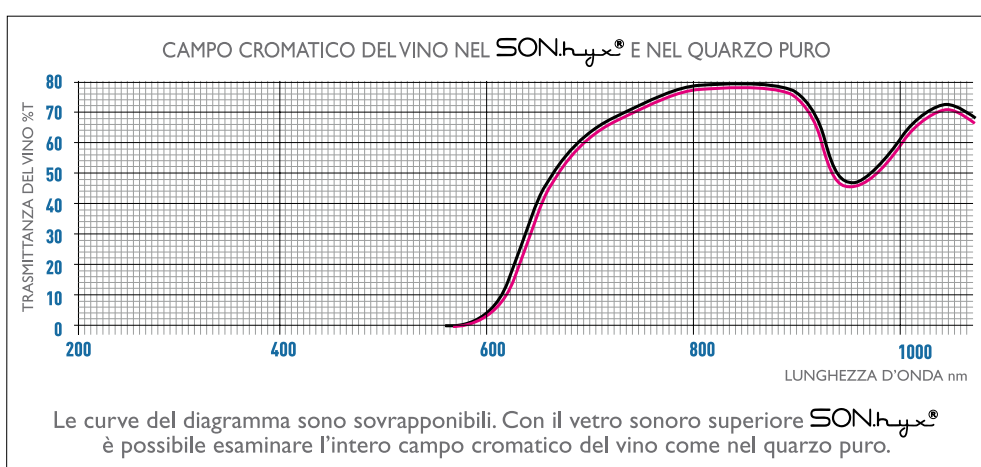

Luigi Bormioli

SON.hyx®
Crystal glass par excellence

Sviluppato e registrato da Bormioli Luigi. È un vetro sonoro superiore high-tech senza piombo nè altri metalli pesanti che presenta elevate prestazioni chimiche, meccaniche ed ottiche.

Perfettamente trasparente: vetro sonoro superiore Ultra Clear conforme a ISO/PAS iwa 8:2009

Trasmittanza

T ≈ 91%

Resa di colore del vino contenuto

R ≈ 99,99%

Garantisce l'apprezzamento del colore naturale del vino

La resistenza meccanica è notevolmente migliorata grazie a processi produttivi appropriati. Gli articoli in vetro SON.hyx® hanno una forte capacità di assorbimento degli urti meccanici. Infatti, i test di Laboratorio hanno mostrato miglioramenti come indicato sopra.

I procedimenti produttivi utilizzati per SON.hyx® consentono di non creare imperfezioni sulle superfici del vetro diminuendo il livello di fragilità e quindi migliorando la resistenza meccanica.