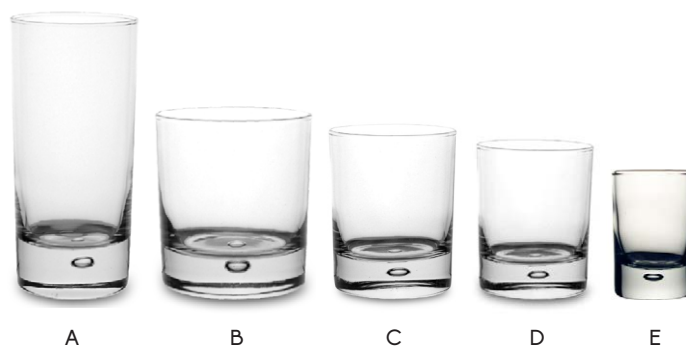

Pasabahçe
COLLEZIONE CENTRA
Conf. 6 pz

- A 2704900 BICCHIERE ALTO cl 36 H 15 Ø cm 6,5
- B 2705000 BICCHIERE WHISKY cl 33 H 9,2 Ø cm 8
- C 2704800 BICCHIERE ACQUA cl 22,5 H 9 Ø cm 7
- D 2704600 BICCHIERE VINO cl 19 H 8,3 Ø cm 6,5
- E 2704400 BICCHIERE LIQUORE cl 6 H 6,8 Ø cm 4,3