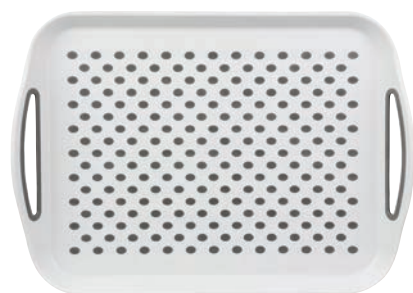

- **26346** VASSOIO ANTISCIVOLO
  POLIPROPILENE GRIGIO
  cm 41,5x28,7 H 4,5
- **26348** VASSOIO ANTISCIVOLO
  POLIPROPILENE AZZURRO
  cm 41,5x28,7 H 4,5